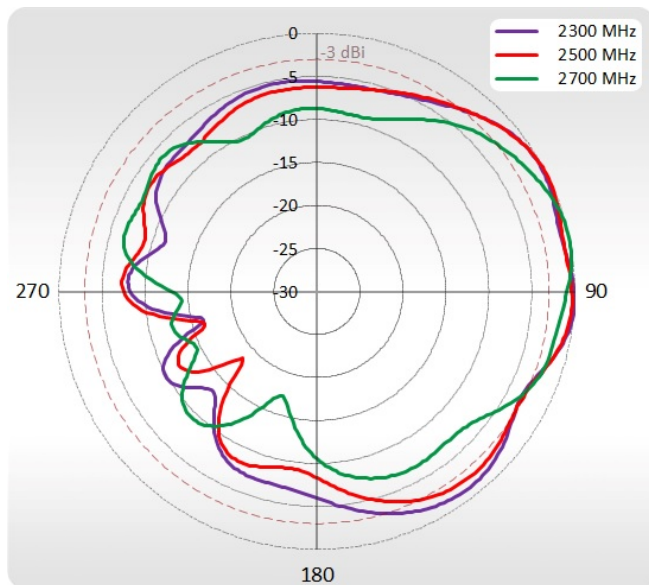

2300-2700 MHz Azimuth