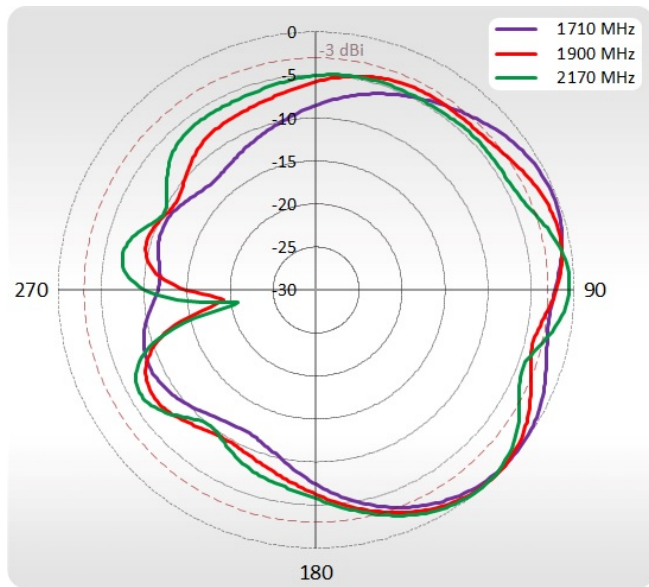

1710-2170 MHz Azimuth