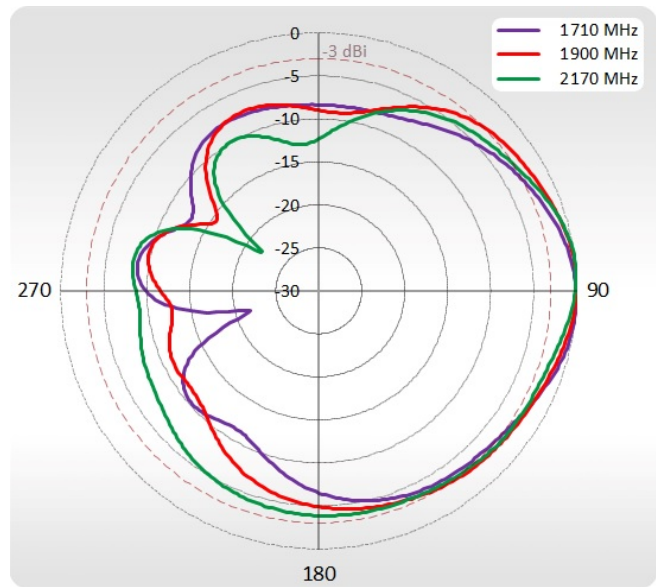

1710-2170 MHz Elevation