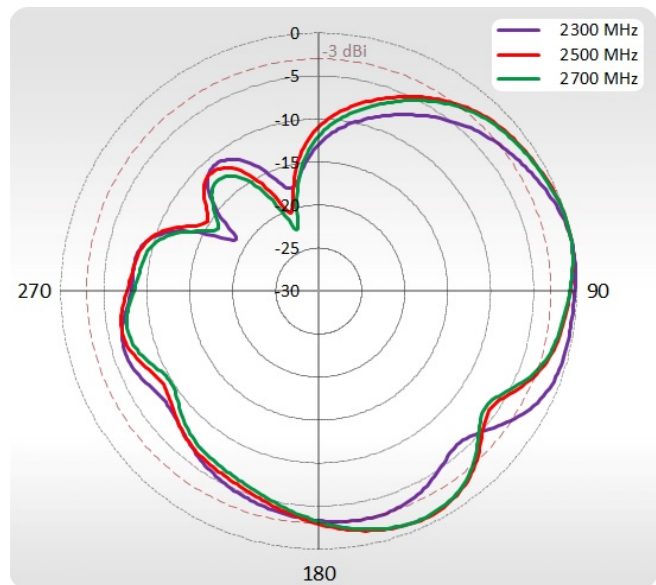

2300-2700 MHz Elevation